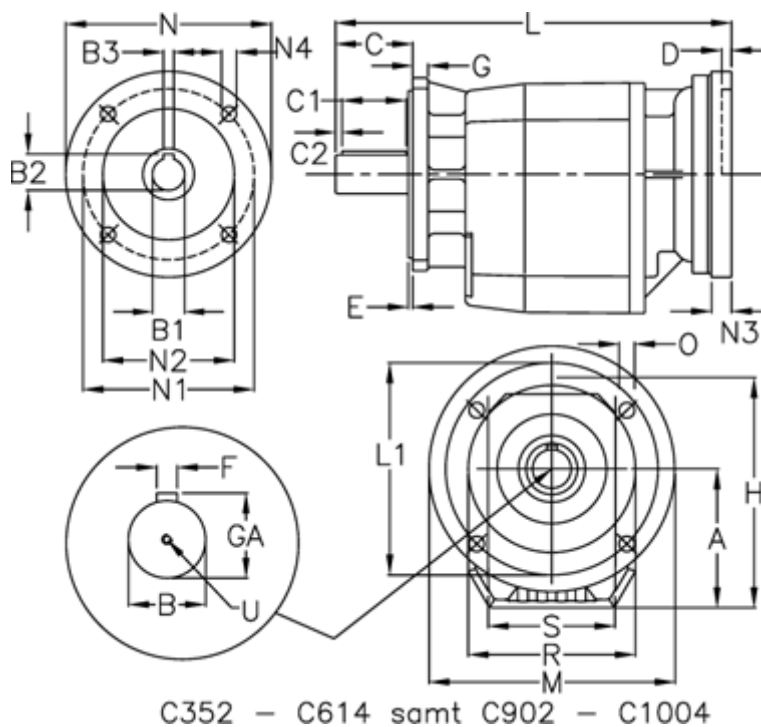

Varenummer: 4062030112441240

Beskrivelse: Tandhjulsgear C322UFA-11,2-P100B5-V3

Mål

A = 108	D = 4.5	L1 = 130	R = 110
B = 30	E = 3.5	M = 160	S = 130
B1 = 28	F = 8	N = 250	U = M10x22
B2 = 31.3	G = 12	N1 = 215	
B3 = 8	GA = 33	N2 = 180	
C = 60	H = 183	N3 = -	
C1 = 50	K = 150	N4 = M12x16	
C2 = 5	L = 337	O = 9	